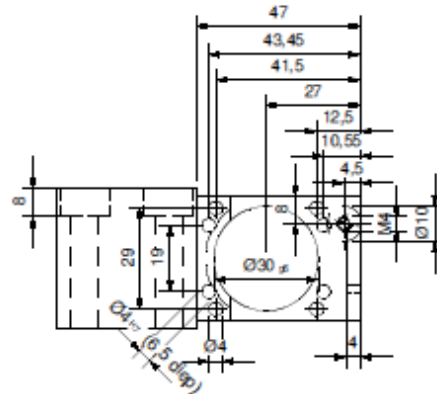

AAA LAB EQUIPMENT B.V.

lantaarnstuk camera in of uit

21.01.2012

			Schaal: 1:1	Gezicht:
			lantaarnstuk camera in/uit	
Aantal:	Deuren:	Roos:	1 stuks	
Gebruik:	—	—	Aluminium	
Deur:	—	—		
ca. 10				Blad 1
			B. 44	
Opgezet:	Verzorgd door:		Tekeningen door:	