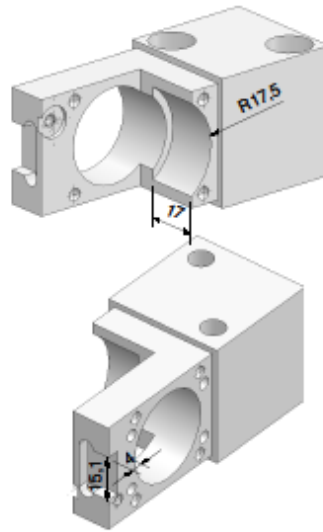

AAA LAB EQUIPMENT B.V.

lantaarnstuk camera in of uit

21.01.2012

			Schaal: 1:1	Gezicht:
			lantaarnstuk camera in/uit	
Aantal:	Deuren:	Roos:	1 stuks	
Gebruik:	—	—	Aluminium	
Deur:	—	—		
ca. 10				Blad 1
			B. 44	
Opgezet:	Verzorgd door:		Tekeningen door:	