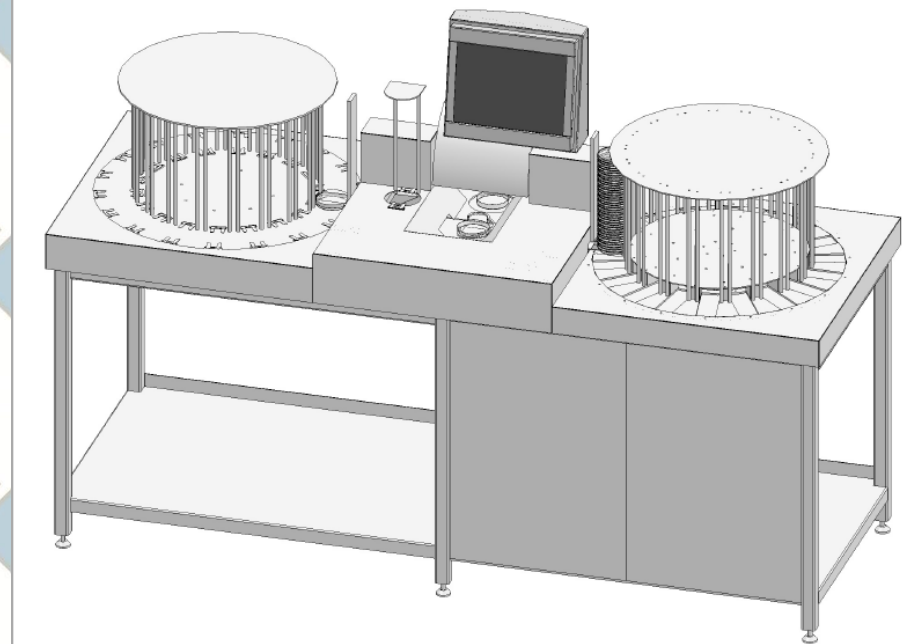

AAA LAB EQUIPMENT B.V.

Kolonie teller Irina

Dit is ons eigen ontwerp waar we nu onderdelen voor aan het maken zijn. De verwachting is dat Irina eind februari klaar is.

Ook dit is een voorbeeld hoe we van een idee een ontwerp maken en die omzetten in een werkende machine.

Voor wij beginnen met bouwen doen wij een rentabiliteit studie. We onderzoeken of het voor klanten winst makend wordt.