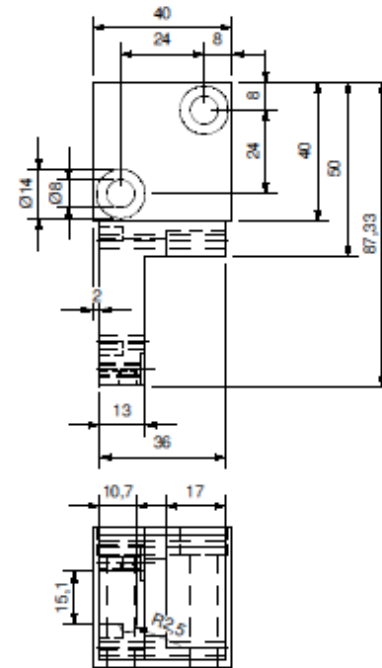

AAA LAB EQUIPMENT B.V.

lantaarnstuk camera in of uit

21.01.2012

			Schaal: 1:1	Gezicht:
			lantaarnstuk camera in/uit	
Aantal:	Deuren:	Roos:	1 stuks	
Gebruik:	—	—	Aluminium	
Deur:	—	—		
ca. 10				Blad 1
			B. 44	
Opgezet:	Verzorgd door:		Tekeningen door:	