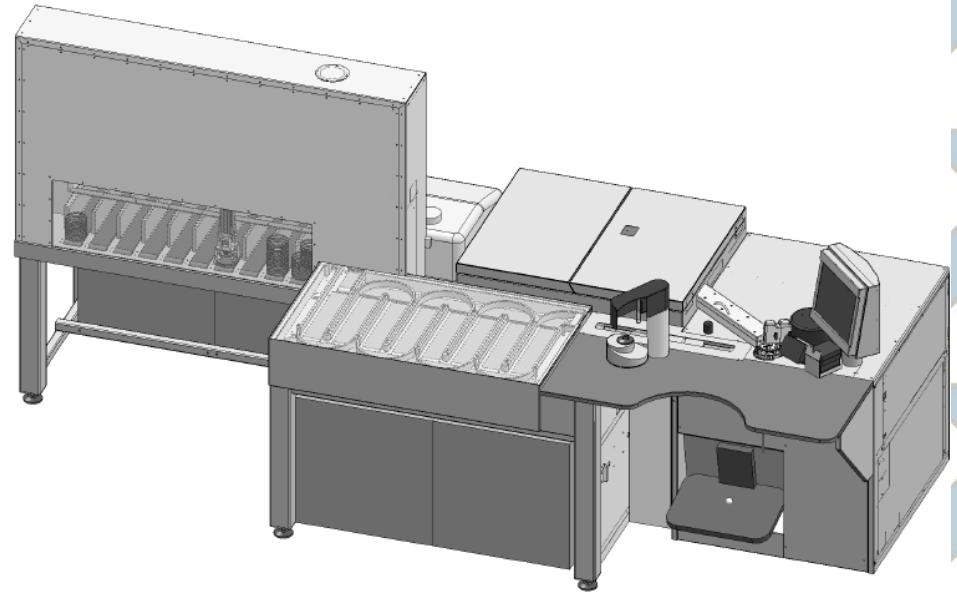

AAA LAB EQUIPMENT B.V.

Kitty

Kitty is ontstaan vanuit een vraag van een klant. Ondertussen is dat al 18 jaar geleden. Toen deze machine versleten was en niet meer aan de eisen voldeed hebben we een heel nieuw concept ontworpen.

Dit is ondertussen alweer 4 jaar geleden. Deze machine staat in Spijkenisse. Vorig jaar is een nog nieuwere versie naar een groot laboratorium in Lissabon, Portugal gegaan.

Via internet kunnen we inloggen op de machine en de status van de machine bekijken als er problemen mochten zijn kunnen we die uitlezen.